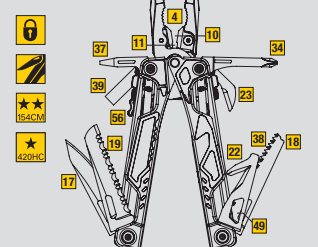

LEAP™

MUT®

MUT® EOD

OHT®

REBAR®

KNIFELESS REBAR®

REV™

SIDEKICK™

SIGNAL™

SKELETOOL®

SKELETOOL® CX

SQUIRT® ES4

SQUIRT® PS4

STYLE® CS

STYLE® PS

SUPER TOOL® 300