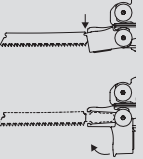

Výměna listu pilky
Výmena listu pilky