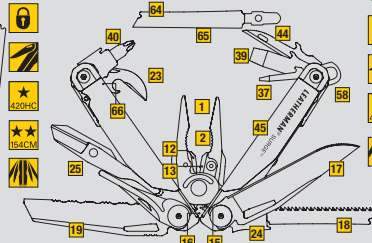

CZ Východní distributor pro ČR a SR společnost MORIS design s.r.o., Ševce Matouše 2018/9, Praha 4, 140 00
www.leatherman.cz | Výrobce: Leatherman Tool Group, Inc., P. O. Box 20595, Portland, OR 97294, USA

SK Východní distributor pre ČR a SR spoločnosť MORIS design s.r.o., Ševce Matouše 2018/9, Praha 4, 140 00
www.leatherman.sk | Výrobca: Leatherman Tool Group, Inc., P. O. Box 20595, Portland, OR 97294, USA

CRUNCH®

FREESTYLE®

CHARGE® ALX

CHARGE® TTI

JUICE® C2

JUICE® CS4

JUICE® S2

JUICE® XE6

LEAP™

MUT®

MUT® EOD

OHT®

REBAR®

KNIFELESS REBAR®

REV™

SIDEKICK™

SIGNAL™

SKELETOOL®

SKELETOOL® CX

SQUIRT® ES4

SQUIRT® PS4

STYLE® CS

STYLE® PS

SUPER TOOL® 300

SUPER TOOL® 300 EOD

SURGE®

WAVE®

WINGMAN®