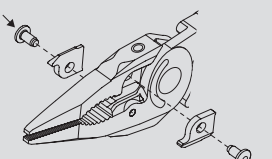

420HC
420HC Nerezová ocel
420HC Nerezová ocel

154CM
154CM Nerezová ocel
154CM Nerezová ocel

S30V
S30V Nerezová ocel
S30V Nerezová ocel

Karbonové vlákno
Karbónové vlákno

Rukojeť Titanium
Rukováč Titanium

6061-T6 Aluminium
Hliníková rukojeť
Hliníková rukováč

facebook.com/LeathermanCZ

bit.ly/LeathermanCZ

LEATHERMAN LEDLENSER
100% ORIGINAL
Registrační kód:

unikátní kód výrobku na obalu
unikátny kód výrobku na obale

Kód registrujte na www.leatherman.cz
v sekci registrace. /Kód registrujte na
www.leatherman.sk v sekci registrácia.

VAROVÁNÍ: produkt obsahuje velmi ostré čepele a hroty – nebezpečí poranění. VAROVANIE: produkt obsahuje veľmi ostré čepele a hroty – nebezpečenstvo poranenia.