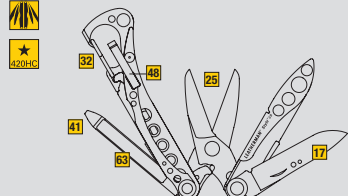

CZ Východní distributor pro ČR a SR společnost MORIS design s.r.o., Ševce Matouše 2018/9, Praha 4, 140 00
www.leatherman.cz | Výrobce: Leatherman Tool Group, Inc., P. O. Box 20595, Portland, OR 97294, USA

SK Východní distributor pre ČR a SR spoločnosť MORIS design s.r.o., Ševce Matouše 2018/9, Praha 4, 140 00
www.leatherman.sk | Výrobca: Leatherman Tool Group, Inc., P. O. Box 20595, Portland, OR 97294, USA

CRUNCH®

FREESTYLE®

CHARGE® ALX

CHARGE® TTI

JUICE® C2

JUICE® CS4

JUICE® S2

JUICE® XE6

LEAP™

MUT®

MUT® EOD

OHT®

REBAR®

KNIFELESS REBAR®

REV™

SIDEKICK™

SIGNAL™

SKELETOOL®

SKELETOOL® CX

SQUIRT® ES4

SQUIRT® PS4

STYLE® CS

STYLE® PS

SUPER TOOL® 300

SUPER TOOL® 300 EOD

SURGE®

WAVE®

WINGMAN®