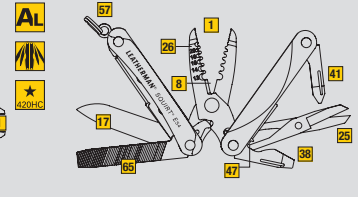

SQUIRT® ES4