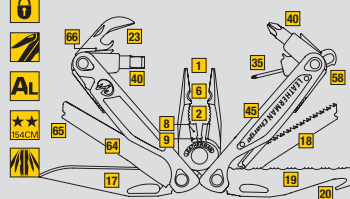

SK Východní distributor pre ČR a SR spoločnosť MORIS design s.r.o., Ševce Matouše 2018/9, Praha 4, 140 00
www.leatherman.sk | Výrobca: Leatherman Tool Group, Inc., P. O. Box 20595, Portland, OR 97294, USA

CRUNCH®

FREESTYLE®

CHARGE® ALX

CHARGE® TTI

JUICE® C2

JUICE® CS4

JUICE® S2

JUICE® XE6