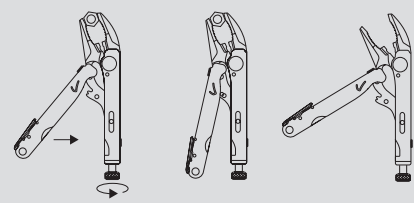

Kleště s jehlovou špičkou Kleště s ihlovou špičkou	 Kombinované kleště Kombinované kleště	 Pružinové kombináčky	 Pružinové kombináčky	 Pružinové štipací kleště Pružinové štipacie klešte	 Krimpovací kleště Krimpovacie klešte	 Pyrotechnické krimpovací kleště Pyrotechnické krimpovacie klešte	 Štipací kleště na měkké dráty Štipacie klešte na mäkké dráty	 Štipací kleště na tvrdé dráty Štipacie klešte na tvrdé dráty	 Pružinové kombináčky vyměnitelné Pružinové kombináčky vymeniteľné	 Pružinové kombináčky na tvrdé dráty Pružinové kombináčky na tvrdé dráty vymeniteľné
 Štipací kleště na měkké dráty vyměnitelné Štipacie klešte na mäkké dráty vymeniteľné	 Štipací kleště na tvrdé dráty vyměnitelné Štipacie klešte na tvrdé dráty vymeniteľné	 Vyměnitelné čepele štipacích kleští Vymeniteľné čepele štipacích kleští	 Štipací kleště – lanka Štipacie klešte – lanka	 Krimpovací kleště Krimpovacie klešte	 Nůž Nůž	 Pílka Pílka	 Nůž se zubatým ostřím Nůž s ozubeným ostřím	 Řezací hák Řezací hák	 Vývrtka s pomocníkem Vývrtka s pomocníkom	 Řezací hák Řezací hák
 Otvírák (láhev / plechovka) Otvárač (flaša / plechovka)	 Vyměnitelná pílka – Bosch Vymeniteľná pílka – Bosch	 Nůžky Nožnice	 Odizolovací kleště Odizolovacie klešte	 Kladivo	 Nástroj na zasekání nábojnice Nástroj na zaseknutie nábojnice	 Karabína / Otvírák na láhve Karabína / Otvárač na flaše	 Řezací hák Řezací hák	 Bezpečnostní západka Bezpečnostná poistka	 Karabína / Otvírák na láhve Karabína / Otvárač na flaše	 Karabína Karabína
 Křížový šroubovák Phillips Křížový skrutkovač Phillips	 Malý bit adaptér	 Extra malý šroubovák Extra malý skrutkovač	 Malý šroubovák Malý skrutkovač	 Střední šroubovák Středný skrutkovač	 Velký šroubovák Velký skrutkovač	 Velký bit adaptér	 Plochy/křížový šroubovák Plochy/křížový skrutkovač	 Křížový šroubovák Křížový skrutkovač	 Šídlo Šídlo	 Šídlo Šídlo/vývrtník
 Pravítko	 Pravítko	 Otvírák na láhve Otvárač na flaše	 Pinzeta	 Klíč na kyslíkové láhve Klúč na kyslíkové flaše	 Otvírák balení (bilistery) Otvárač balení (bilistrov)	 Bitový adaptér (HEX)	 Nástroj pro rozboršku zbraní – vyměnitelný Nástroj pre rozoberanie zbraní – vymeniteľný	 Důlčík na plastické trhaviny – vyměnitelný Dierovačka plastickej trhaviny – vymeniteľná	 Škrabka karbonu Škrabka karbonu	 Adaptér na čističi kartáček M/F Adaptér na čistiacu kefku M/F
 Pojistka kleští Poistka kleští	 Závěsné očko Závěsné očko	 Rychloupínací kroužek Rychloupínací krúžok	 Klíč 3/8" Klúč 3/8"	 Klíč 1/2" a 3/8" Klúč 1/2" a 3/8"	 Nástroj na úpravu mřížla zbraní Nástroj na úpravu mieričla zbraní	 Vývrtka	 Pílník na nechty s čistítkem Pílník na nechty s čistidlom	 Pílník na diamantovou vrstvu Pílník s diamantovou vrstvou	 Pílník na dřevo / kov Pílník na drevo / kov	 Odizolovací bit Odizolovacia bitva
 Vyměnitelný list pilky – Bosch Vymeniteľný list pilky – Bosch	 Hasák	 Diamantový brussek Diamantová brúska	 Záchranářská pištalka	 Křesadlo Kresadlo (Feroceř)	 Klíč 1/4" Klúč 1/4"	 Klíč 3/16" Klúč 3/16"	 1/4 bit adaptér	 Uzamykatelné čepele Uzamykateľné čepele	 Čepele otevíratelné jednou rukou Čepele otevíratelné jednou rukou	 Čepele dostupné z venku Čepele dostupné z vonku