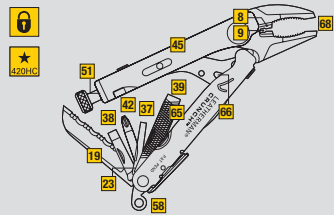

CZ Východní distributor pro ČR a SR společnost MORIS design s.r.o., Ševce Matouše 2018/9, Praha 4, 140 00
www.leatherman.cz | Výrobce: Leatherman Tool Group, Inc., P. O. Box 20595, Portland, OR 97294, USA

SK Východní distributor pre ČR a SR spoločnosť MORIS design s.r.o., Ševce Matouše 2018/9, Praha 4, 140 00
www.leatherman.sk | Výrobca: Leatherman Tool Group, Inc., P. O. Box 20595, Portland, OR 97294, USA

CRUNCH®

FREESTYLE®

CHARGE® ALX

CHARGE® TTI

JUICE® C2

JUICE® CS4

JUICE® S2

JUICE® XE6

LEAP™

MUT®

MUT® EOD

OHT®

REBAR®

KNIFELESS REBAR®

REV™

SIDEKICK™

SIGNAL™

SKELETOOL®

SKELETOOL® CX

SQUIRT® ES4

SQUIRT® PS4

STYLE® CS

STYLE® PS

SUPER TOOL® 300

SUPER TOOL® 300 EOD

SURGE®

WAVE®

WINGMAN®