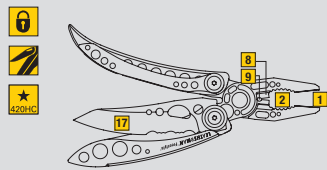

FREESTYLE®