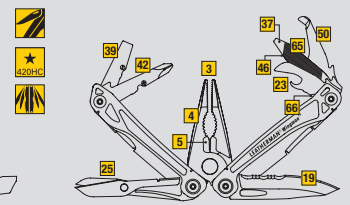

CZ Východní distributor pro ČR a SR společnost MORIS design s.r.o., Ševce Matouše 2018/9, Praha 4, 140 00
www.leatherman.cz | Výrobce: Leatherman Tool Group, Inc., P. O. Box 20595, Portland, OR 97294, USA

SK Východní distributor pre ČR a SR spoločnosť MORIS design s.r.o., Ševce Matouše 2018/9, Praha 4, 140 00
www.leatherman.sk | Výrobca: Leatherman Tool Group, Inc., P. O. Box 20595, Portland, OR 97294, USA

CRUNCH®

FREESTYLE®

CHARGE® ALX

CHARGE® TTI

JUICE® C2

JUICE® CS4

JUICE® S2

JUICE® XE6

LEAP™

MUT®

MUT® EOD

OHT®

REBAR®

KNIFELESS REBAR®

REV™

SIDEKICK™

SIGNAL™

SKELETOOL®

SKELETOOL® CX

SQUIRT® ES4

SQUIRT® PS4

STYLE® CS

STYLE® PS

SUPER TOOL® 300

SUPER TOOL® 300 EOD

SURGE®

WAVE®

WINGMAN®