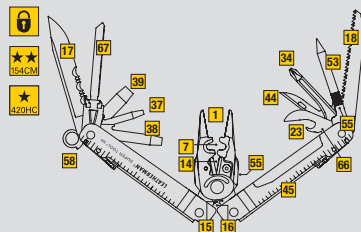

SUPER TOOL® 300 EOD