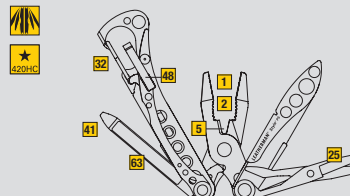

SIGNAL™

SKELETOOL®

SKELETOOL® CX

SQUIRT® ES4

SQUIRT® PS4

STYLE® CS

STYLE® PS

SUPER TOOL® 300

Výměna břitů štipáček
Výmena brítiev kombináčiek

420HC
420HC Nerezová ocel
420HC Nerezová ocel

154CM
154CM Nerezová ocel
154CM Nerezová ocel

S30V
S30V Nerezová ocel
S30V Nerezová ocel

Karbonové vlákno
Karbónové vlákno