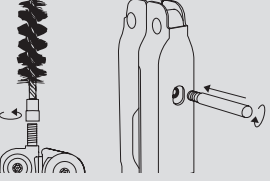

Výměna listu pilky
Výmena listu pilky