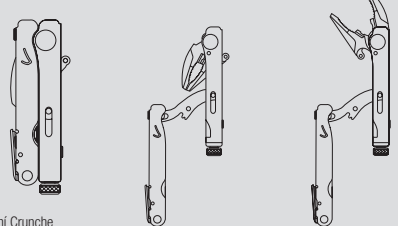

Kleště s jehlovou špičkou Kleště s ihlovou špičkou	 Kombinované kleště Kombinované kleště	 Pružinové kombináčky	 Pružinové kombináčky	 Pružinové štipací kleště Pružinové štipacie klešte	 Krimpovací kleště Krimpovacie klešte	 Pyrotechnické krimpovací kleště Pyrotechnické krimpovacie klešte	 Štipací kleště na měkké dráty Štipacie klešte na mäkké dráty	 Štipací kleště na tvrdé dráty Štipacie klešte na tvrdé dráty	 Pružinové kombináčky vyměnitelné Pružinové kombináčky vymeniteľné	 Pružinové kombináčky na tvrdé dráty Pružinové kombináčky na tvrdé dráty vymeniteľné
 Štipací kleště na měkké dráty vyměnitelné Štipacie klešte na mäkké dráty vymeniteľné	 Štipací kleště na tvrdé dráty vyměnitelné Štipacie klešte na tvrdé dráty vymeniteľné	 Vyměnitelné čepele štipacích kleští Vymeniteľné čepele štipacích kleští	 Štipací kleště – lanka Štipacie klešte – lanka	 Krimpovací kleště Krimpovacie klešte	 Nůž Nůž	 Pílka Pílka	 Nůž se zubatým ostřím Nůž s ozubeným ostřím	 Řezací hák Řezací hák	 Vývrtka s pomocníkem Vývrtka s pomocníkom	 Řezací hák Řezací hák
 Otvírák (láhev / plechovka) Otvárač (flaša / plechovka)	 Vyměnitelná pílka – Bosch Vymeniteľná pílka – Bosch	 Nůžky Nožnice	 Odizolovací kleště Odizolovacie klešte	 Kladivo	 Nástroj na zasekání nábojnice Nástroj na zaseknutie nábojnice	 Karabína / Otvírák na láhve Karabína / Otvárač na flaše	 Řezací hák Řezací hák	 Bezpečnostní západka Bezpečnostná poistka	 Karabína / Otvírák na láhve Karabína / Otvárač na flaše	 Karabína Karabína
 Křížový šroubovák Phillips Křížový skrutkovač Phillips	 Malý bit adaptér	 Extra malý šroubovák Extra malý skrutkovač	 Malý šroubovák Malý skrutkovač	 Střední šroubovák Středný skrutkovač	 Velký šroubovák Velký skrutkovač	 Velký bit adaptér	 Plochy/křížový šroubovák Plochy/křížový skrutkovač	 Křížový šroubovák Křížový skrutkovač	 Šídlo Šídlo	 Šídlo Šídlo/vývrtník
 Pravítko	 Pravítko	 Otvírák na láhve Otvárač na flaše	 Pinzeta	 Klíč na kyslíkové láhve Klúč na kyslíkové flaše	 Otvírák balení (bilistery) Otvárač balení (bilistrov)	 Bitový adaptér (HEX)	 Nástroj pro rozboršku zbraní – vyměnitelný Nástroj pre rozoberanie zbraní – vymeniteľný	 Důlčík na plastické trhaviny – vyměnitelný Dierovačka plastickej trhaviny – vymeniteľná	 Škrabka karbonu Škrabka karbonu	 Adaptér na čističi kartáček M/F Adaptér na čistiacu kefku M/F
 Pojistka kleští Poistka kleští	 Závěsné očko Závěsné očko	 Rychloupínací kroužek Rychloupínací krúžok	 Klíč 3/8" Klúč 3/8"	 Klíč 1/2" a 3/8" Klúč 1/2" a 3/8"	 Nástroj na úpravu mřížla zbraní Nástroj na úpravu mieričla zbraní	 Vývrtka	 Pílník na nechty s čistítkem Pílník na nechty s čistidlom	 Pílník na diamantovou vrstvu Pílník s diamantovou vrstvou	 Pílník na dřevo / kov Pílník na drevo / kov	 Odizolovací bit Odizolovacia bitva
 Vyměnitelný list pilky – Bosch Vymeniteľný list pilky – Bosch	 Hasák	 Diamantový brussek Diamantová brúska	 Záchranářská pištalka	 Křesadlo Kresadlo (Feroceř)	 Klíč 1/4" Klúč 1/4"	 Klíč 3/16" Klúč 3/16"	 1/4 bit adaptér	 Uzamykatelné čepele Uzamykateľné čepele	 Čepele otevíratelné jednou rukou Čepele otevíratelné jednou rukou	 Čepele dostupné z venku Čepele dostupné z vonku

Složení Crunche
Zloženie Cruncha