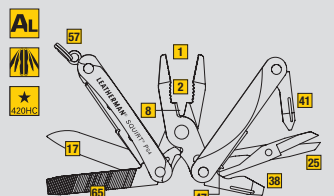

SQUIRT® PS4