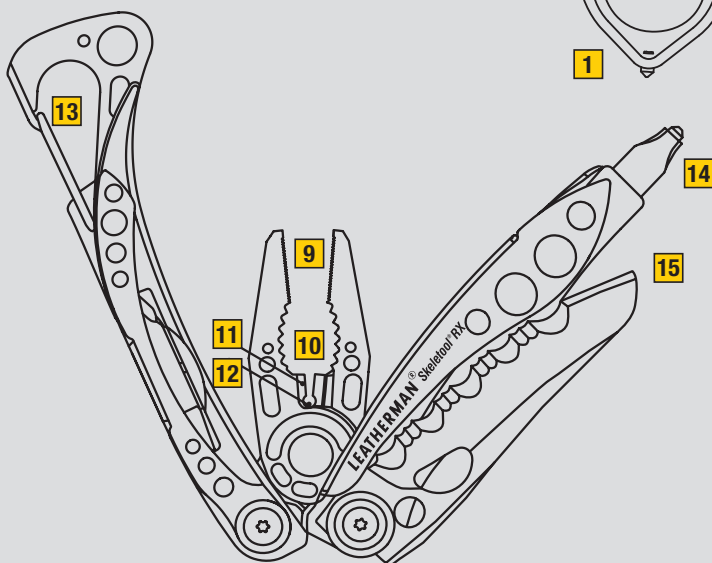

SKELETOOL® RX