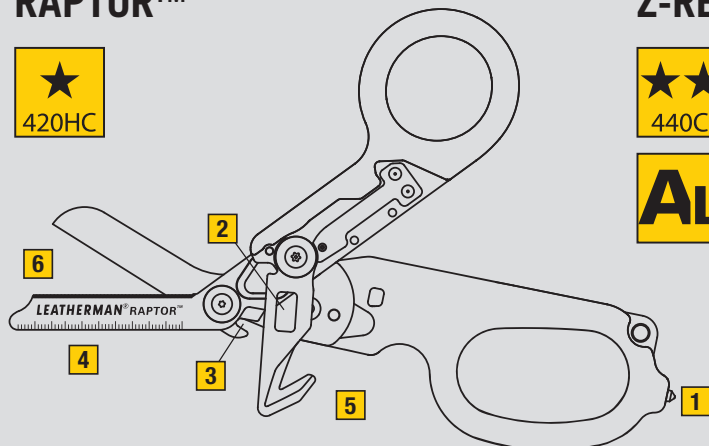

CZ Výhradní distributor pro ČR a SR společnost MORIS design s.r.o.,
Ševce Matouše 2018/9, Praha 4, 140 00 | www.leatherman.cz
Výrobce: Leatherman Tool Group, Inc., P. O. Box 20595, Portland, OR 97294, USA

SK Výhradný distribútor pre ČR a SR spoločnosť MORIS design s.r.o.,
Ševce Matouše 2018/9, Praha 4, 140 00 | www.leatherman.sk
Výrobca: Leatherman Tool Group, Inc., P. O. Box 20595, Portland, OR 97294, USA

RAPTOR™

Z-REX™