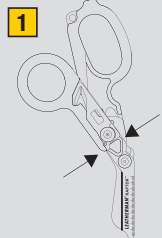

Nůž se zubatým
ostrím
Nůž s ozubeným
ostrím

420HC Nerezová ocel
420HC Nerezová ocel

154CM Nerezová ocel
154CM Nerezová ocel

440C Nerezová ocel
440C Nerezová ocel

Uzamykatelné čepele
Uzamykatelné čepele

Čepele otevíratelné
jednou rukou
Čepele otváratelné
jednou rukou

Otočné pouzdro na opasek
Otočné púzdro na opasok

Zavření nůžek
Zatváranie nožnic

6061-T6
Aluminium
Hliníková rukojeť
Hliníková rukoväť

LeathermanCZ

bit.ly/LeathermanCZ

LEATHERMAN LEDLENSER

100% ORIGINAL

Registrační kód: