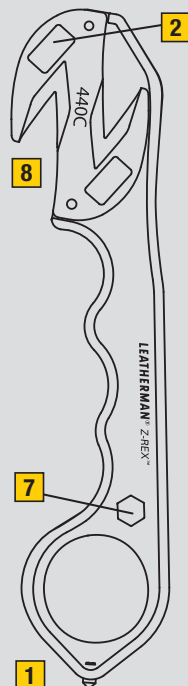

RAPTOR™

Z-REX™

SKELETOOL® RX

Hrot na rozbíjení skla
Hrot na rozbíjanie skla

Klíč na kyslíkové lahve
Kľúč na kyslíkové fľaše

Štípač na prsty
Strihač na prstene

Pravítko

Řezák pásu
Rezač pásov

Nerezové skládací
lékařské nůžky
Skladacie lekárske
nožnice

1/4" hexa klíč
1/4" hex klíč

Vyměnitelný řezák pásu
Vymeniteľný rezač pásov

Kleště s jehlovou
špičkou
Kliešte s ihlovou
špičkou

Kombinované
kleště
Kombinované
kliešte

Nůž se zubatým
ostrím
Nůž s ozubeným
ostrím

420HC Nerezová ocel
420HC Nerezová ocel

154CM Nerezová ocel
154CM Nerezová ocel

440C Nerezová ocel
440C Nerezová ocel

Uzamykatelné čepele
Uzamykatelné čepele

Čepele otevíratelné
jednou rukou
Čepele otváratelné
jednou rukou

Otočné pouzdro na opasek
Otočné púzdro na opasok

Zavření nůžek
Zatváranie nožnic

6061-T6
Aluminium
Hliníková rukojeť
Hliníková rukoväť

LeathermanCZ

bit.ly/LeathermanCZ

LEATHERMAN LEDLENSER

100% ORIGINAL

Registrační kód: