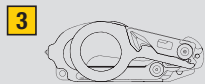

Zavření nůžek
Zatváranie nožnic

6061-T6
Aluminium
Hliníková rukojeť
Hliníková rukoväť

LeathermanCZ

bit.ly/LeathermanCZ

LEATHERMAN LEDLENSER

100% ORIGINAL

Registrační kód:

Kód registrujte na www.leatherman.cz, www.kellenex.cz
Použitím samolepky se testá ide zákona

unikátní/unikátny kód výrobku na obalu

Kód registrujte na www.leatherman.cz
v sekci registrace. / Kód registrujte na
www.leatherman.sk v sekci registrácia.