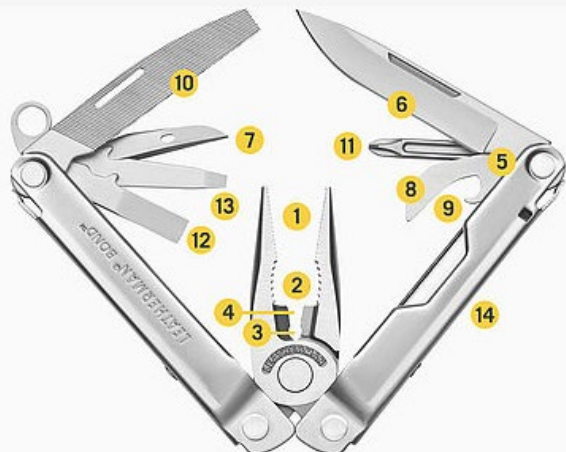

  
**ZÁRUKY**

**100% ORIGINAL**

**LEATHERMAN®**

REGISTRAČNÍ KÓD:

12345ABCDE

Registruj se na: [www.leatherman.cz](http://www.leatherman.cz) / [www.leatherman.sk](http://www.leatherman.sk)

- 1 Kliešte s ihlovou špičkou
- 2 kliešte
- 3 Štipacie kliešte drôtov
- 4 Kliešte tvrdých drôtov
- 5 Odizolovacie břit na kábely
- 6 Nôž s rovným ostrím z ocele 420 HC
- 7 Šídlo a očko na prevliekanie
- 8 Otvárač na konzervy
- 9 Otvárač na fľaše
- 10 Pilník na drevo a kov
- 11 Phillips skrutkovač
- 12 Stredná skrutkovač
- 13 malý skrutkovač
- 14 Pravitko (10 cm)

**VAROVANIE:**  
produkt obsahuje  
vel'mi ostré čepel  
a hroty-  
nebezpečnosť  
poranenia.

LEATHERMAN CURL®

- 1 Kleště s jehlovou špičkou
- 2 Kleště
- 3 Štípací kleště drátů
- 4 Kleště tvrdých drátů
- 5 Odizolovací břit na kabely
- 6 Nůž s rovným ostrím z oceli 420 HC
- 7 Velký bit adaptér
- 8 Pružinové nůžky
- 9 Diamantový pilník
- 10 Otvírák na konzervy
- 11 Otvírák na láhve
- 12 Šídlo a očka na provlékání
- 13 Pravitko (10 cm)
- 14 Pilník na dřevo a kov
- 15 Střední šroubovák