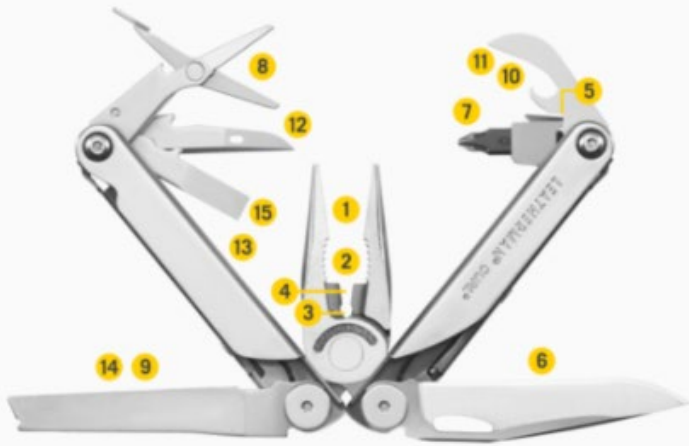

  
**ZÁRUKY**

**100% ORIGINAL**

**LEATHERMAN®**

REGISTRAČNÍ KÓD:

12345ABCDE

Registruj se na: [www.leatherman.cz](http://www.leatherman.cz) / [www.leatherman.sk](http://www.leatherman.sk)

- 1 Kliešte s ihlovou špičkou
- 2 kliešte
- 3 Štipacie kliešte drôtov
- 4 Kliešte tvrdých drôtov
- 5 Odizolovacie břit na kábely
- 6 Nôž s rovným ostrím z ocele 420 HC
- 7 Šídlo a očko na prevliekanie
- 8 Otvárač na konzervy
- 9 Otvárač na fľaše
- 10 Pilník na drevo a kov
- 11 Phillips skrutkovač
- 12 Stredná skrutkovač
- 13 malý skrutkovač
- 14 Pravitko (10 cm)

**VAROVANIE:**  
produkt obsahuje  
vel'mi ostré čepel  
a hroty-  
nebezpečnosť  
poranenia.

LEATHERMAN CURL®

- 1 Kleště s jehlovou špičkou
- 2 Kleště
- 3 Štípací kleště drátů
- 4 Kleště tvrdých drátů
- 5 Odizolovací břit na kabely
- 6 Nůž s rovným ostrím z oceli 420 HC
- 7 Velký bit adaptér
- 8 Pružinové nůžky
- 9 Diamantový pilník
- 10 Otvírák na konzervy
- 11 Otvírák na láhve
- 12 Šídlo a očka na provlékání
- 13 Pravitko (10 cm)
- 14 Pilník na dřevo a kov
- 15 Střední šroubovák