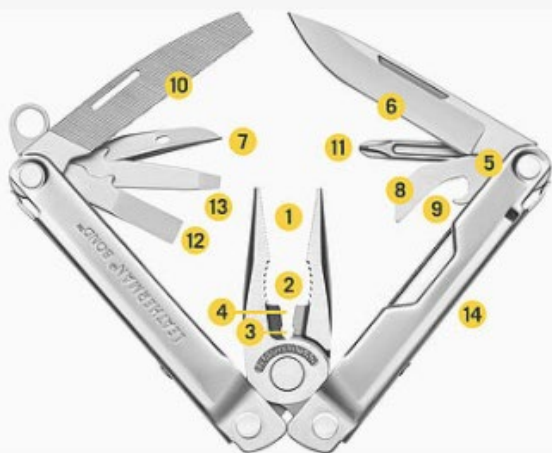

LEATHERMAN BOND®

 **LEATHERMAN®**

- 1 Kleště s jehlovou špičkou
- 2 Kleště
- 3 Štípací kleště drátů
- 4 Kleště tvrdých drátů
- 5 Odizolovací břit na kabely
- 6 Nůž s rovným ostřím z oceli 420 HC
- 7 Šídlo a očko na provlékání
- 8 Otvírák na konzervy
- 9 Otvírák na láhve
- 10 Pilník na dřevo a kov
- 11 Phillips šroubovák
- 12 Střední šroubovák
- 13 Malý šroubovák
- 14 Pravitko (10 cm)

**VAROVÁNÍ:**  
produkt obsahuje  
velmi ostré  
čepel a hroty -  
nebezpečí  
poranění.

Zaregistruj svého  
LEATHERMANA a

získáš záruku na 25 let!

1) CZ: Na obalu produktu Leatherman najdeš samolepku „100% ORIGINAL“ s unikátním desetimístným registračním kódem. Připrav si tento kód.